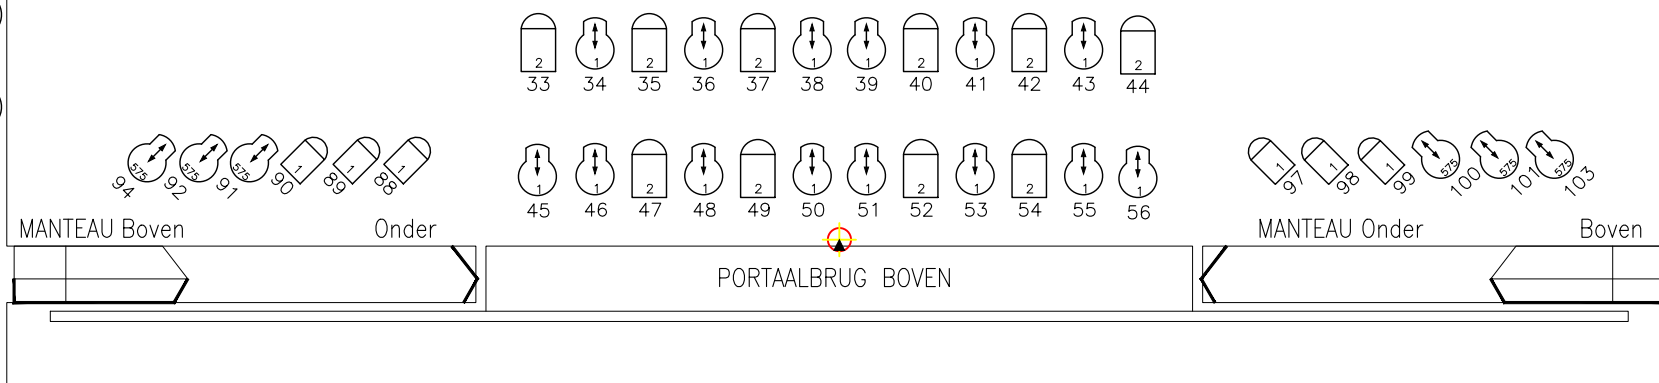

LINKS
5KW AANSLUITINGEN
Dimmernr. 181 t/m 186
VLOERAANSLUITINGEN
Dimmernr. 151 t/m 156

-16-15-14-13-12-11-10-9-8-7-6-5-4-3-2-1-0-1-2-3-4-5-6-7-8-9-10-11-12-13-14-15-16-

RECHTS
5KW AANSLUITINGEN
Dimmernr. 187 t/m 192
VLOERAANSLUITINGEN
Dimmernr. 157 t/m 162

HORIZON BATTERIJ

PORTAALBRUG ONDER

PROSCENIUMBRUG

ZAALBRUG

- ETC Source Four 575 Watt
- ADB Zoom 1000 Watt
- ADB Zoom 2000 Watt
- Selecon PC 1000 Watt
- ADB PC 2000 Watt
- Par 64 1000 Watt
- ADB Horizon 4-unit
4x 1000 Watt

Zaallicht: 281 t/m 290

Rabothheater Hengelo
Lichtplan Grote Zaal

tekening:
Koen Heringa 2016