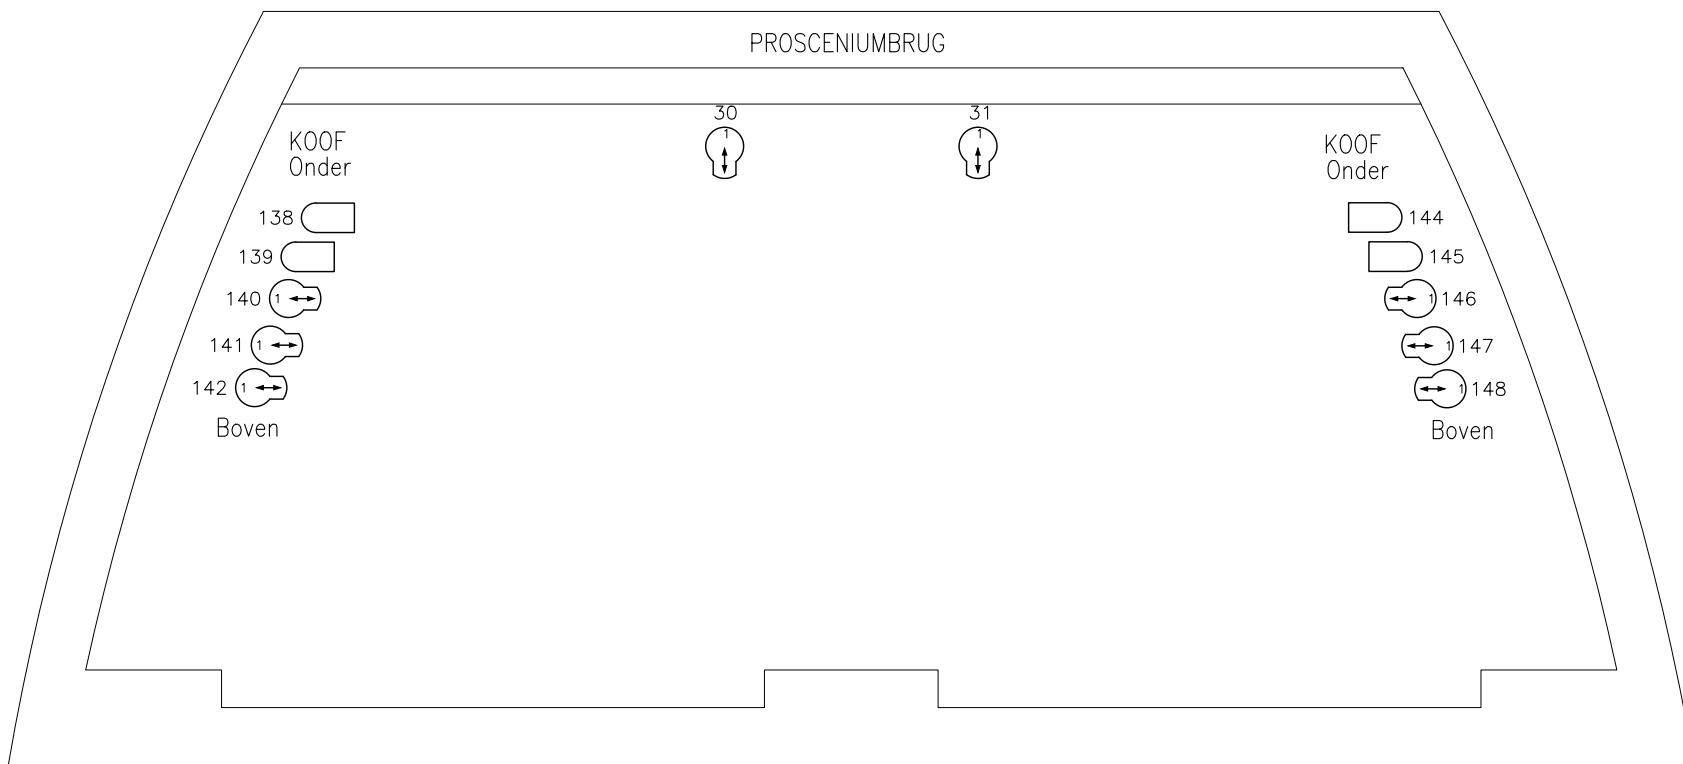

LINKS
5KW AANSLUITINGEN
Dimmernr. 181 t/m 186
VLOERAANSLUITINGEN
Dimmernr. 151 t/m 156

-16-15-14-13-12-11-10-9-8-7-6-5-4-3-2-1-0-1-2-3-4-5-6-7-8-9-10-11-12-13-14-15-16-

RECHTS
5KW AANSLUITINGEN
Dimmernr. 187 t/m 192
VLOERAANSLUITINGEN
Dimmernr. 157 t/m 162

HORIZON BATTERIJ

PORTAALBRUG ONDER

PROSCENIUMBRUG

ZAALBRUG

- ETC Source Four 575 Watt
- ADB Zoom 1000 Watt
- ADB Zoom 2000 Watt
- Selecon PC 1000 Watt
- ADB PC 2000 Watt
- Par 64 1000 Watt
- ADB Horizon 4-unit
4x 1000 Watt

Zaallicht: 281 t/m 290

Rabothheater Hengelo
Lichtplan Grote Zaal

tekening:
Koen Heringa 2016